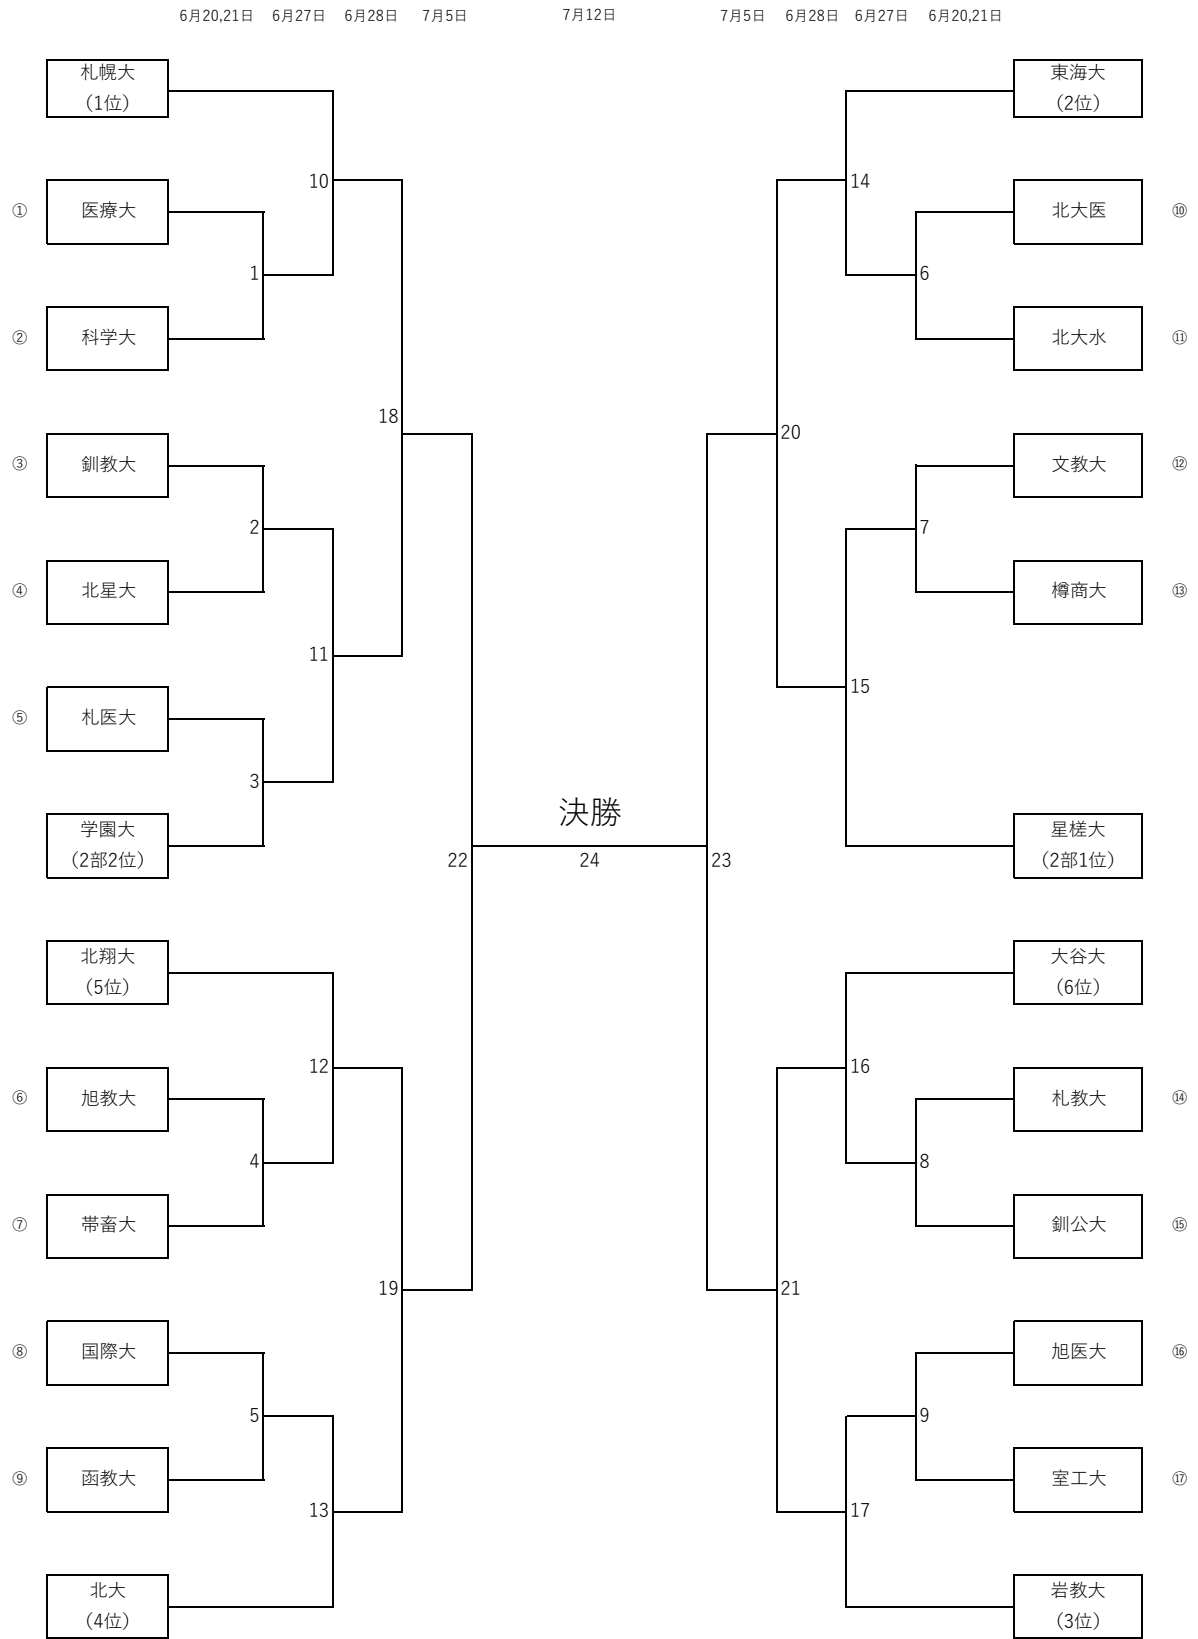

# 2026年 総理大臣杯トーナメント表

1回戦 20日：鶴居村多目的広場 (2, 8), 浜厚真野原公園 (3) 21日：函館F (5), 札幌D人工 (1, 9), 新得 (4), 小樽望洋 (6, 7)  
 2回戦 27日：岩教大 (11, 17), カムイの杜 (12, 13, 14, 15), 芦別市陸上競技場 (10, 16)  
 3回戦 28日：カムイの杜 (19, 20), 東雁来西 (18, 21)  
 準決勝 5日：厚別公園競技場 (22, 23)  
 決勝 12日：厚別公園競技場 (24)