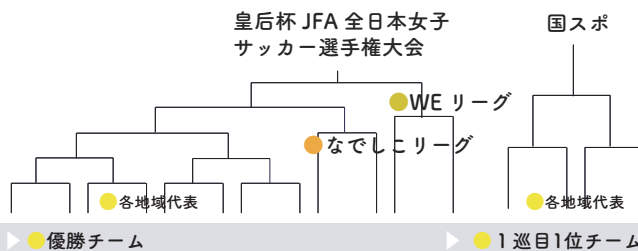

道新旗 第21回北海道女子サッカーリーグ 兼  
皇后杯JFA第48回全日本女子サッカー選手権大会北海道大会  
北海道大会

主催 公益財団法人北海道サッカー協会  
共催 北海道新聞社  
主管 公益財団法人北海道サッカー協会女子委員会  
一般社団法人札幌地区サッカー協会  
千歳地区サッカー協会  
小樽地区サッカー協会  
協賛 株式会社モルテン

日本で最も権威ある女子サッカー大会の一つ、皇后杯JFA全日本女子サッカー選手権大会の北海道代表を決める本大会には、6チームが参戦しています。今年度は国民スポーツ大会の成年女子の開催の年（隔年開催）であり、本リーグ1巡目の1位チームが出場権を獲得します。また、今年度から、下位リーグにあたる北海道女子サッカーチャレンジリーグ（6チーム）がスタートし、1位チームが、北海道女子サッカーリーグ最下位チームと自動入替となります。さらに、道内では11人制のリーグとして育成リーグが創設されました。このリーグは、U-18の部（9チーム）と一般の部（7チーム）が参加し、北海道女子サッカーリーグのセカンドチームを含め中学生から60代まで、幅広い年代の選手が参加しており、道内女子サッカーの試合環境が大きく拡大しました。

第4節（5月31日）の結果をもって、1巡目までの1位チームが確定し、札幌大学女子サッカー部ヴィスタが国民スポーツ大会に出場権を得ました。

■競技

6チーム総当たり2回戦  
試合時間：90分  
大会試合球：モルテン社製ヴァンタジオ 4900 芝用

■本大会の位置づけ

※2025年度は、北海道リラ・コンサドーレが出場権を得ました。

※そのほか11人制のリーグ戦としてU-15女子サッカーリーグ（1部6チーム、2部6チーム）があります。