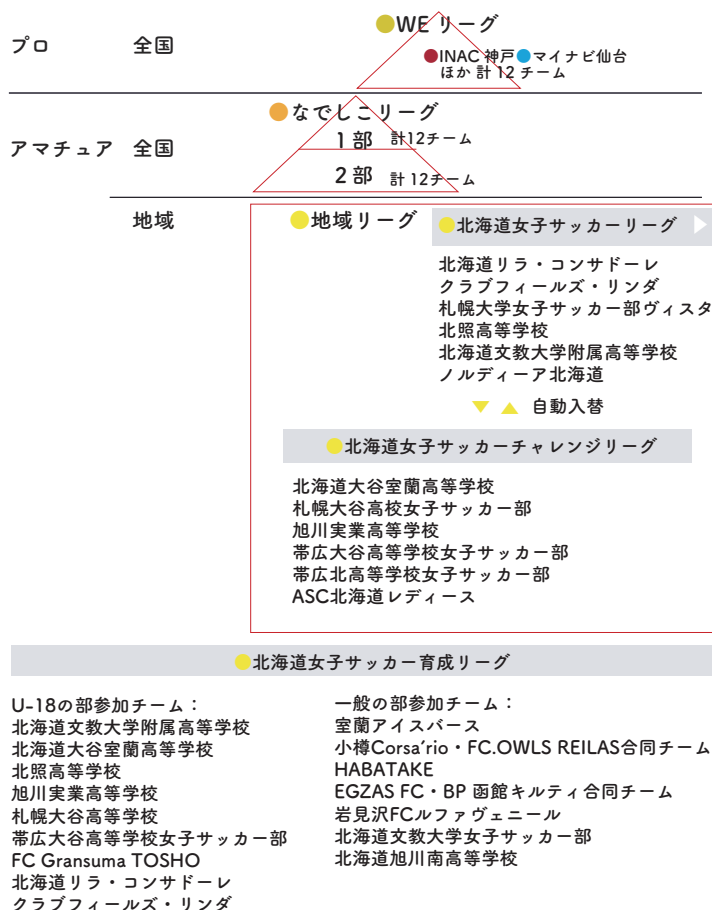

道新旗 第21回北海道女子サッカーリーグ 兼  
皇后杯JFA第48回全日本女子サッカー選手権大会北海道大会  
北海道大会

主催 公益財団法人北海道サッカー協会  
共催 北海道新聞社  
主管 公益財団法人北海道サッカー協会女子委員会  
一般社団法人札幌地区サッカー協会  
千歳地区サッカー協会  
小樽地区サッカー協会  
協賛 株式会社モルテン

日本で最も権威ある女子サッカー大会の一つ、皇后杯JFA全日本女子サッカー選手権大会の北海道代表を決める本大会には、6チームが参戦しています。今年度は国民スポーツ大会の成年女子の開催の年（隔年開催）であり、本リーグ1巡目の1位チームが出場権を獲得します。また、今年度から、下位リーグにあたる北海道女子サッカーチャレンジリーグ（6チーム）がスタートし、1位チームが、北海道女子サッカーリーグ最下位チームと自動入替となります。さらに、道内では11人制のリーグとして育成リーグが創設されました。このリーグは、U-18の部（9チーム）と一般の部（7チーム）が参加し、北海道女子サッカーリーグのセカンドチームを含め中学生から60代まで、幅広い年代の選手が参加しており、道内女子サッカーの試合環境が大きく拡大しました。

第4節（5月31日）の結果をもって、1巡目までの1位チームが確定し、札幌大学女子サッカー部ヴィスタが国民スポーツ大会に出場権を得ました。

■競技

6チーム総当たり2回戦  
試合時間：90分  
大会試合球：モルテン社製ヴァンタジオ 4900 芝用

■本大会の位置づけ

※2025年度は、北海道リラ・コンサドーレが出場権を得ました。

※そのほか11人制のリーグ戦としてU-15女子サッカーリーグ（1部6チーム、2部6チーム）があります。