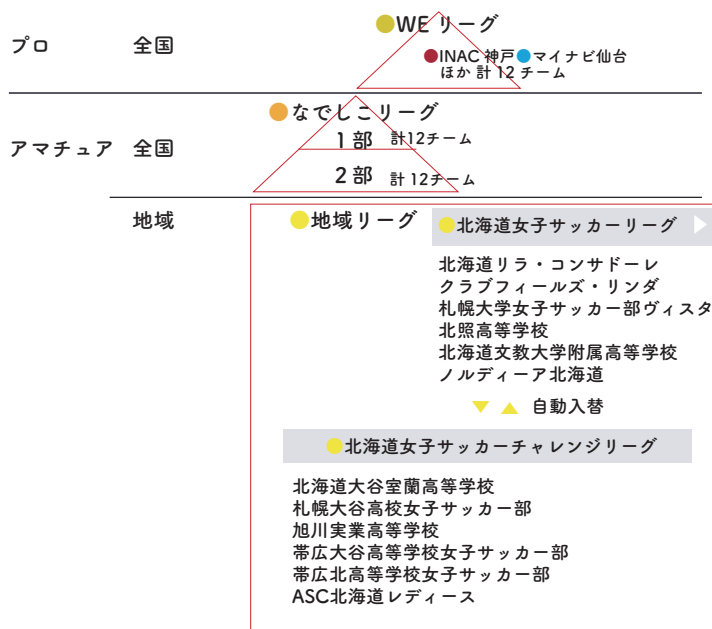

道新旗 第21回北海道女子サッカーリーグ 兼
皇后杯JFA第48回全日本女子サッカー選手権大会北海道大会
北海道大会

主催 公益財団法人北海道サッカー協会
共催 北海道新聞社
主管 公益財団法人北海道サッカー協会女子委員会
一般社団法人札幌地区サッカー協会
千歳地区サッカー協会
小樽地区サッカー協会
協賛 株式会社モルテン

日本で最も権威ある女子サッカー大会の一つ、皇后杯JFA全日本女子サッカー選手権大会の北海道代表を決める本大会には、6チームが参戦しています。今年度は国民スポーツ大会の成年女子の開催の年（隔年開催）であり、本リーグ1巡目の1位チームが出場権を獲得します。また、今年度から、下位リーグにあたる北海道女子サッカーチャレンジリーグ（6チーム）がスタートし、1位チームが、北海道女子サッカーリーグ最下位チームと自動入替となります。さらに、道内では11人制のリーグとして育成リーグが創設されました。このリーグは、U-18の部（9チーム）と一般の部（7チーム）が参加し、北海道女子サッカーリーグのセカンドチームを含め中学生から60代まで、幅広い年代の選手が参加しており、道内女子サッカーの試合環境が大きく拡大しました。

■競技

6チーム総当たり2回戦
試合時間：90分
大会試合球：モルテン社製ヴァンタジオ4900芝用

■本大会の位置づけ

※2025年度は、北海道リラ・コンサドーレが出場権を得ました。

●北海道女子サッカー育成リーグ

U-18の部参加チーム：
北海道文教大学附属高等学校
北海道大谷室蘭高等学校
北照高等学校
旭川実業高等学校
札幌大谷高等学校
帯広大谷高等学校女子サッカー部
FC Gransuma TOSHO
北海道リラ・コンサドーレ
クラブフィールズ・リンダ

一般の部参加チーム：
室蘭アイスパース
小樽Corsa'rio・FC.OWLS REILAS合同チーム
HABATAKE
EGZAS FC・BP 函館キルティ合同チーム
岩見沢FCルファヴェニール
北海道文教大学女子サッカー部
北海道旭川南高等学校

※そのほか11人制のリーグ戦としてU-15女子サッカーリーグ（1部6チーム、2部6チーム）があります。

第1節

2026年5月2日(土) 12:20KICK OFF
札幌サッカーアミューズメントパーク人工芝
主審;土屋 副審;矢野,鈴木 第4;井村