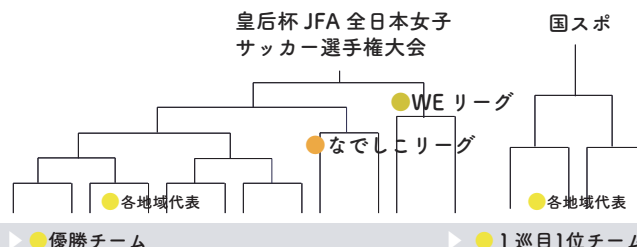

道新旗 第21回北海道女子サッカーリーグ 兼
皇后杯JFA第48回全日本女子サッカー選手権大会北海道大会
北海道大会

主催 公益財団法人北海道サッカー協会
共催 北海道新聞社
主管 公益財団法人北海道サッカー協会女子委員会
一般社団法人札幌地区サッカー協会
千歳地区サッカー協会
小樽地区サッカー協会
協賛 株式会社モルテン

日本で最も権威ある女子サッカー大会の一つ、皇后杯JFA全日本女子サッカー選手権大会の北海道代表を決める本大会には、6チームが参戦しています。今年度は国民スポーツ大会の成年女子の開催の年（隔年開催）であり、本リーグ1巡目の1位チームが出場権を獲得します。また、今年度から、下位リーグにあたる北海道女子サッカーチャレンジリーグ（6チーム）がスタートし、1位チームが、北海道女子サッカーリーグ最下位チームと自動入替となります。さらに、道内では11人制のリーグとして育成リーグが創設されました。このリーグは、U-18の部（9チーム）と一般の部（7チーム）が参加し、北海道女子サッカーリーグのセカンドチームを含め中学生から60代まで、幅広い年代の選手が参加しており、道内女子サッカーの試合環境が大きく拡大しました。

■競技

6チーム総当たり2回戦
試合時間：90分
大会試合球：モルテン社製ヴァンタジオ4900芝用

■本大会の位置づけ

※2025年度は、北海道リラ・コンサドーレが出場権を得ました。

●北海道女子サッカー育成リーグ

U-18の部参加チーム：
北海道文教大学附属高等学校
北海道大谷室蘭高等学校
北照高等学校
旭川実業高等学校
札幌大谷高等学校
帯広大谷高等学校女子サッカー部
FC Gransuma TOSHO
北海道リラ・コンサドーレ
クラブフィールズ・リンダ