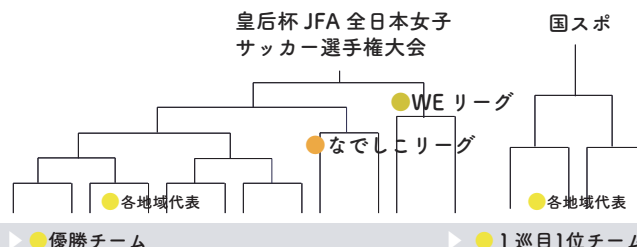

道新旗 第21回北海道女子サッカーリーグ 兼
皇后杯JFA第48回全日本女子サッカー選手権大会北海道大会
北海道大会

主催 公益財団法人北海道サッカー協会
共催 北海道新聞社
主管 公益財団法人北海道サッカー協会女子委員会
一般社団法人札幌地区サッカー協会
千歳地区サッカー協会
小樽地区サッカー協会
協賛 株式会社モルテン

日本で最も権威ある女子サッカー大会の一つ、皇后杯JFA全日本女子サッカー選手権大会の北海道代表を決める本大会には、6チームが参戦しています。今年度は国民スポーツ大会の成年女子の開催の年（隔年開催）であり、本リーグ1巡目の1位チームが出場権を獲得します。また、今年度から、下位リーグにあたる北海道女子サッカーチャレンジリーグ（6チーム）がスタートし、1位チームが、北海道女子サッカーリーグ最下位チームと自動入替となります。さらに、道内では11人制のリーグとして育成リーグが創設されました。このリーグは、U-18の部（9チーム）と一般の部（7チーム）が参加し、北海道女子サッカーリーグのセカンドチームを含め中学生から60代まで、幅広い年代の選手が参加しており、道内女子サッカーの試合環境が大きく拡大しました。

■競技

6チーム総当たり2回戦
試合時間：90分
大会試合球：モルテン社製ヴァンタジオ4900芝用

■本大会の位置づけ

※2025年度は、北海道リラ・コンサドーレが出場権を得ました。

- 順位（2026年5月10日現在）
- 1 札幌大学女子サッカー部ヴィスタ (勝ち点6 得失点差7*総得点7)
 - 2 北海道リラ・コンサドーレ (勝ち点4 得失点差3*総得点4)
 - 3 クラブフィールズ・リンダ (勝ち点4 得失点差2*総得点3)
 - 4 北海道文教大学附属高等学校 (勝ち点1 得失点差△2 総得点1)
 - 5 北照高等学校 (勝ち点1 得失点差△4*総得点0)
 - 6 ノルディーア北海道 (勝ち点0 得失点差△6*総得点0)