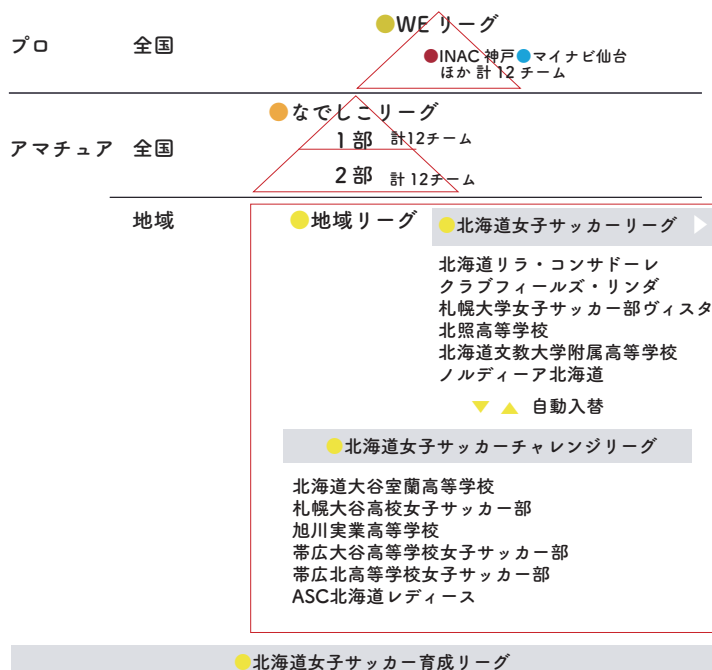

道新旗 第21回北海道女子サッカーリーグ 兼
皇后杯JFA第48回全日本女子サッカー選手権大会北海道大会
北海道大会

主催 公益財団法人北海道サッカー協会
共催 北海道新聞社
主管 公益財団法人北海道サッカー協会女子委員会
一般社団法人札幌地区サッカー協会
千歳地区サッカー協会
小樽地区サッカー協会
協賛 株式会社モルテン

日本で最も権威ある女子サッカー大会の一つ、皇后杯JFA全日本女子サッカー選手権大会の北海道代表を決める本大会には、6チームが参戦しています。今年度は国民スポーツ大会の成年女子の開催の年（隔年開催）であり、本リーグ1巡目の1位チームが出場権を獲得します。また、今年度から、下位リーグにあたる北海道女子サッカーチャレンジリーグ（6チーム）がスタートし、1位チームが、北海道女子サッカーリーグ最下位チームと自動入替となります。さらに、道内では11人制のリーグとして育成リーグが創設されました。このリーグは、U-18の部（9チーム）と一般の部（7チーム）が参加し、北海道女子サッカーリーグのセカンドチームを含め中学生から60代まで、幅広い年代の選手が参加しており、道内女子サッカーの試合環境が大きく拡大しました。

■競技

6チーム総当たり2回戦
試合時間：90分
大会試合球：モルテン社製ヴァンタジオ4900芝用

■本大会の位置づけ

※2025年度は、北海道リラ・コンサドーレが出場権を得ました。

- 順位（2026年5月10日現在）
- 1 札幌大学女子サッカー部ヴィスタ (勝ち点6 得失点差7*総得点7)
 - 2 北海道リラ・コンサドーレ (勝ち点4 得失点差3*総得点4)
 - 3 クラブフィールズ・リンダ (勝ち点4 得失点差2*総得点3)
 - 4 北海道文教大学附属高等学校 (勝ち点1 得失点差△2 総得点1)
 - 5 北照高等学校 (勝ち点1 得失点差△4*総得点0)
 - 6 ノルディーア北海道 (勝ち点0 得失点差△6*総得点0)