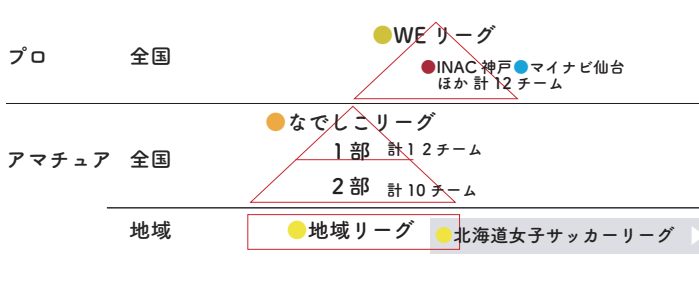

■ 本大会の位置づけ

第1節・第2節で撮影