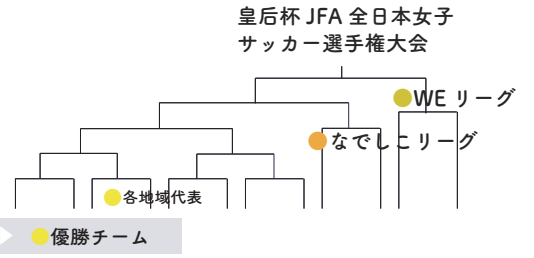

■ 本大会の位置づけ

第1節・第2節で撮影