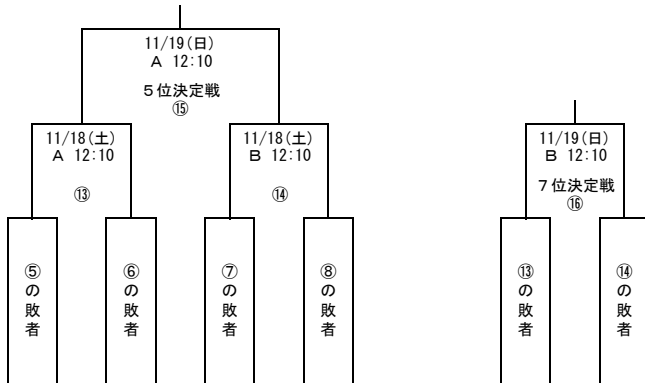

令和5年度 プリンスリーグ2023北海道 プレーオフトーナメント表

会場 A : 苫小牧市 緑ヶ丘公園サッカー場 人工芝A
 B : 苫小牧市 緑ヶ丘公園サッカー場 人工芝B
 C : 札幌サッカーアミューズメントパーク 天然芝
 D : 札幌サッカーアミューズメントパーク 人工芝
 E : 札幌市 東雁来公園サッカー場 西グラウンド
 F : 札幌大谷高等学校 丘珠グラウンド

【順位決定戦】

◎ 3・4位決定戦

◎ 5～8位決定戦

◎ 9～12位決定戦