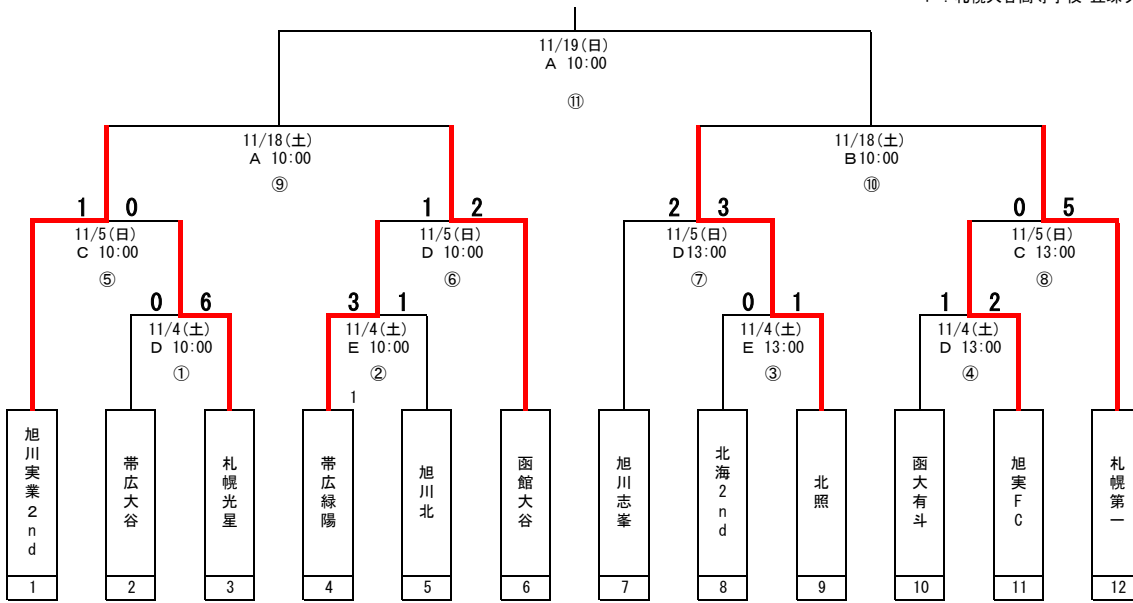

令和5年度 プリンスリーグ2023北海道 プレーオフトーナメント表

会場 A : 苫小牧市 緑ヶ丘公園サッカー場 人工芝A
 B : 苫小牧市 緑ヶ丘公園サッカー場 人工芝B
 C : 札幌サッカーアミューズメントパーク 天然芝
 D : 札幌サッカーアミューズメントパーク 人工芝
 E : 札幌市 東雁来公園サッカー場 西グラウンド
 F : 札幌大谷高等学校 丘珠グラウンド

【順位決定戦】

◎ 3・4位決定戦

◎ 5～8位決定戦

◎ 9～12位決定戦