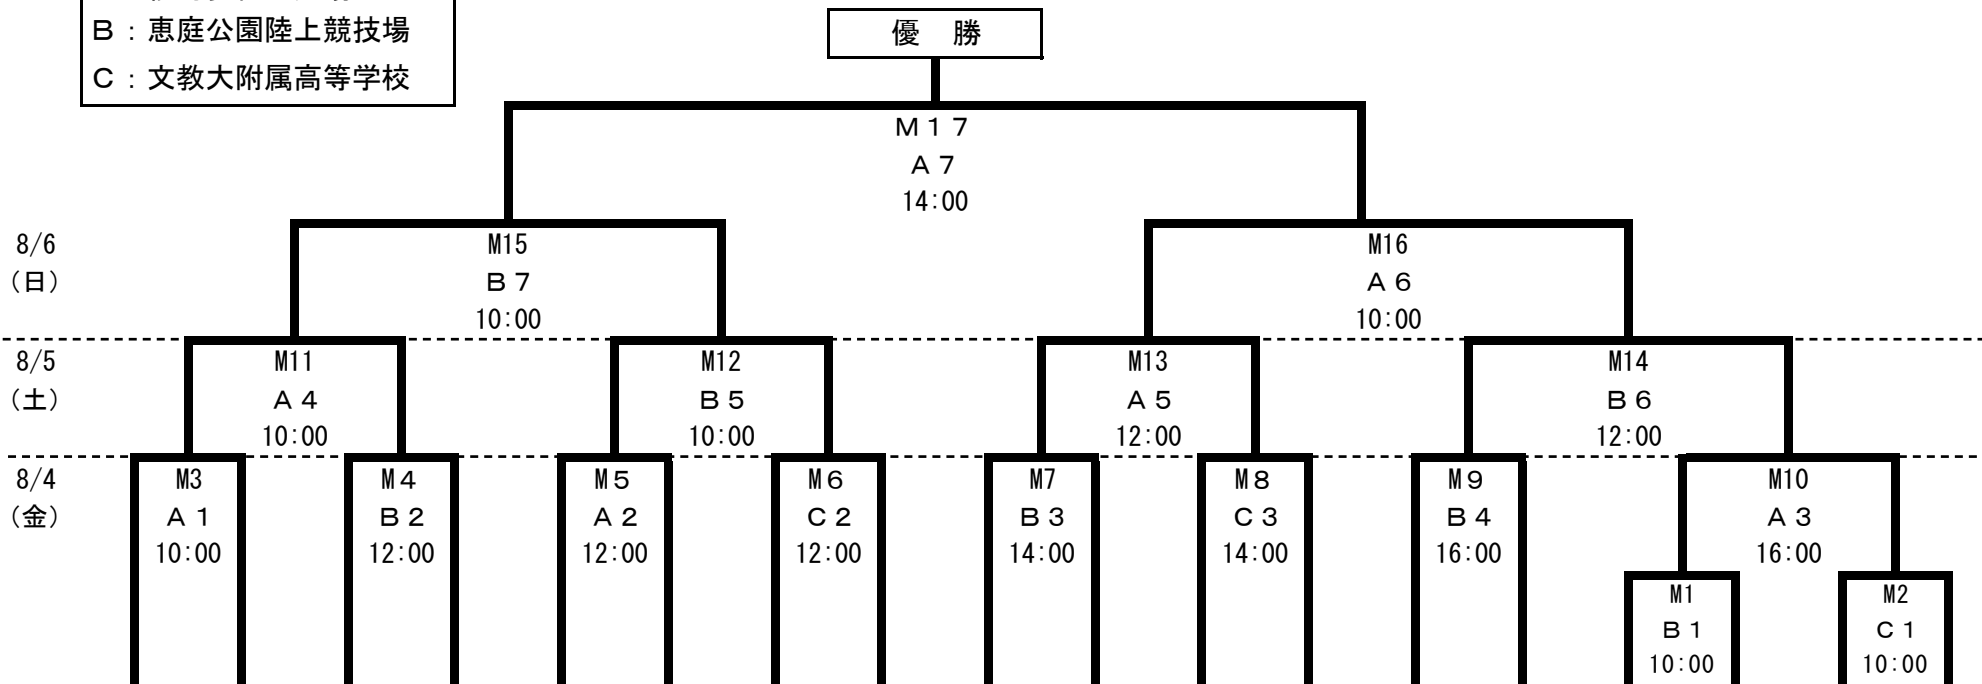

第62回 北海道中学校サッカー大会組合せ

- A : 桜町多目的広場
- B : 恵庭公園陸上競技場
- C : 文教大附属高等学校

1	2	3	4	5	6	7	8	9	10	11	12	13	14	15	16	17	18
札幌市立羊丘中学校	旭川市立緑が丘中学校	遠軽・遠軽南中合同	釧路市立鳥取中学校	稚内市立稚内南中学校	羽幌町立羽幌中学校	千歳市立勇舞中学校	浦河第一・ 様似中合同	今金・乙部・北檜 瀬棚中合同	中標津・広陵中合同	士幌町中央中合 同上	北斗市立浜分中学校	倶知安町立倶知安中学校	札幌大谷中学校	青葉中学校合同 千歳富丘・	苫小牧市立青翔中学校	恵み野・恵北中合 同	長沼町立長沼中学校
札幌第2	上川	オホー ツク	釧路	宗谷	留萌	石狩	日高	檜山	根室	十勝	渡島	後志	札幌第1	開催支庁	胆振	開催地	空知