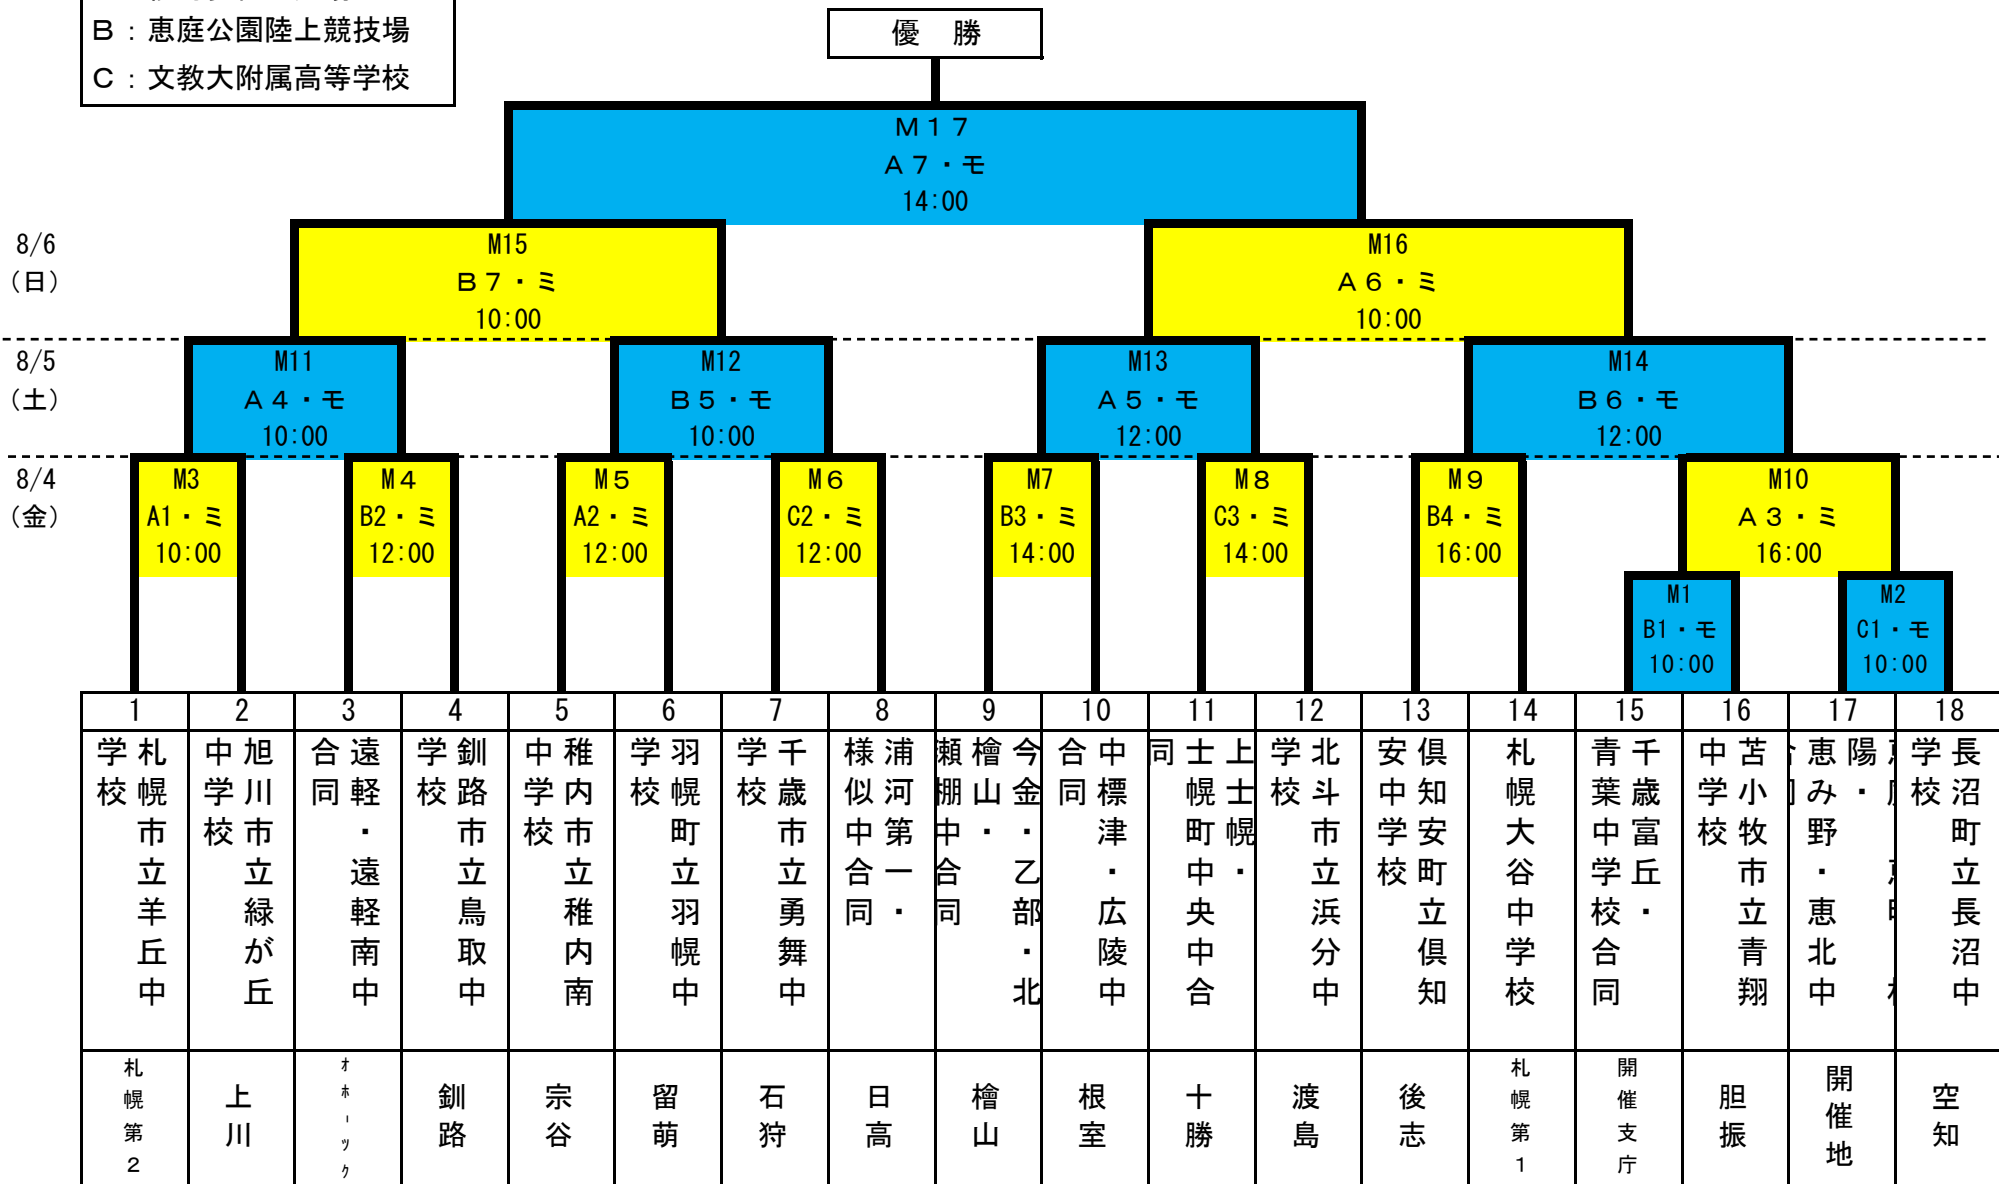

第62回 北海道中学校サッカー大会組合せ

- A : 桜町多目的広場
- B : 恵庭公園陸上競技場
- C : 文教大附属高等学校