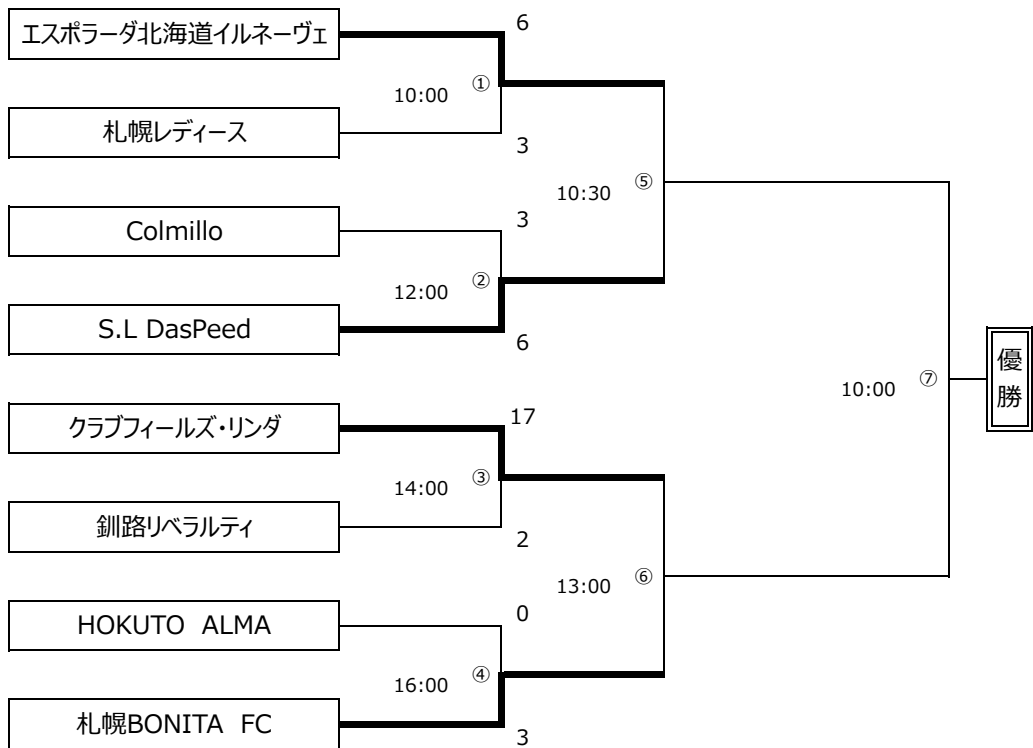

※全国大会の地域変更の為、3位決定戦は行わない。