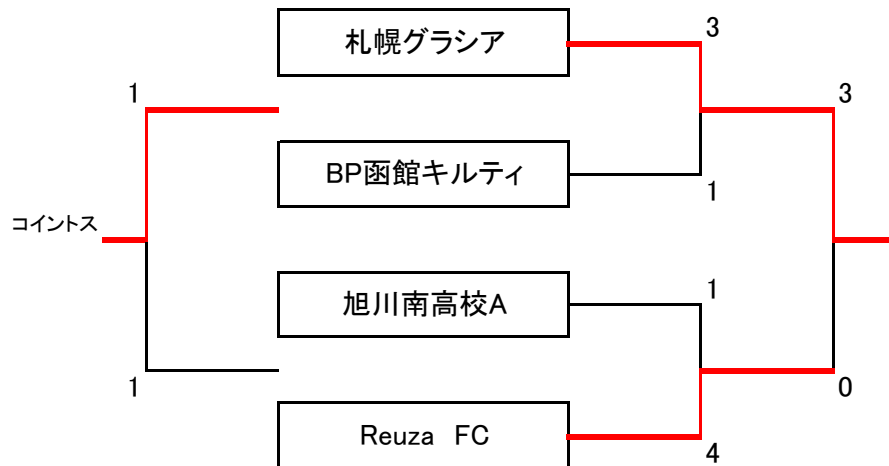

北海道レディース・エイトリーグ 第1日目(5/28) 試合結果

Aグループ	きびちゃん	札幌北斗高	BONITA	勝	分	負	勝点	得点	失点	得失	順位
きびちゃんZoo	△	○ 0 - 0	○ 2 - 0	1	1	0	4	2	0	2	1
札幌北斗高校	△ 0 - 0	○ 1 - 0	○ 1 - 0	1	1	0	4	1	0	1	2
札幌BONITA FC	● 0 - 2	● 0 - 1	○ 1 - 0	0	0	2	0	0	3	-3	3

Bグループ	PONKO	HABATAKE	EGZAS	勝	分	負	勝点	得点	失点	得失	順位
PONKO II	○ 4 - 0	○ 3 - 1	○ 3 - 0	2	0	0	6	7	1	6	1
HABATAKE O-40	● 0 - 4	○ 3 - 0	○ 3 - 0	1	0	1	3	3	4	-1	2
EGZAS FC	● 1 - 3	● 0 - 3	○ 3 - 0	0	0	2	0	1	6	-5	3

Cグループ	稚内	LAVAND	旭南高B	勝	分	負	勝点	得点	失点	得失	順位
稚内ステラマーレ	○ 2 - 0	○ 7 - 0	○ 7 - 0	2	0	0	6	9	0	9	1
LAVAND北海道	● 0 - 2	△ 0 - 0	○ 7 - 0	0	1	1	1	0	2	-2	2
旭川南高校B	● 0 - 7	△ 0 - 0	○ 7 - 0	0	1	1	1	0	7	-7	3

Dグループ	順位
札幌グラシア	1
Reuza FC	2
函館キルティ	3
旭川南高校A	4