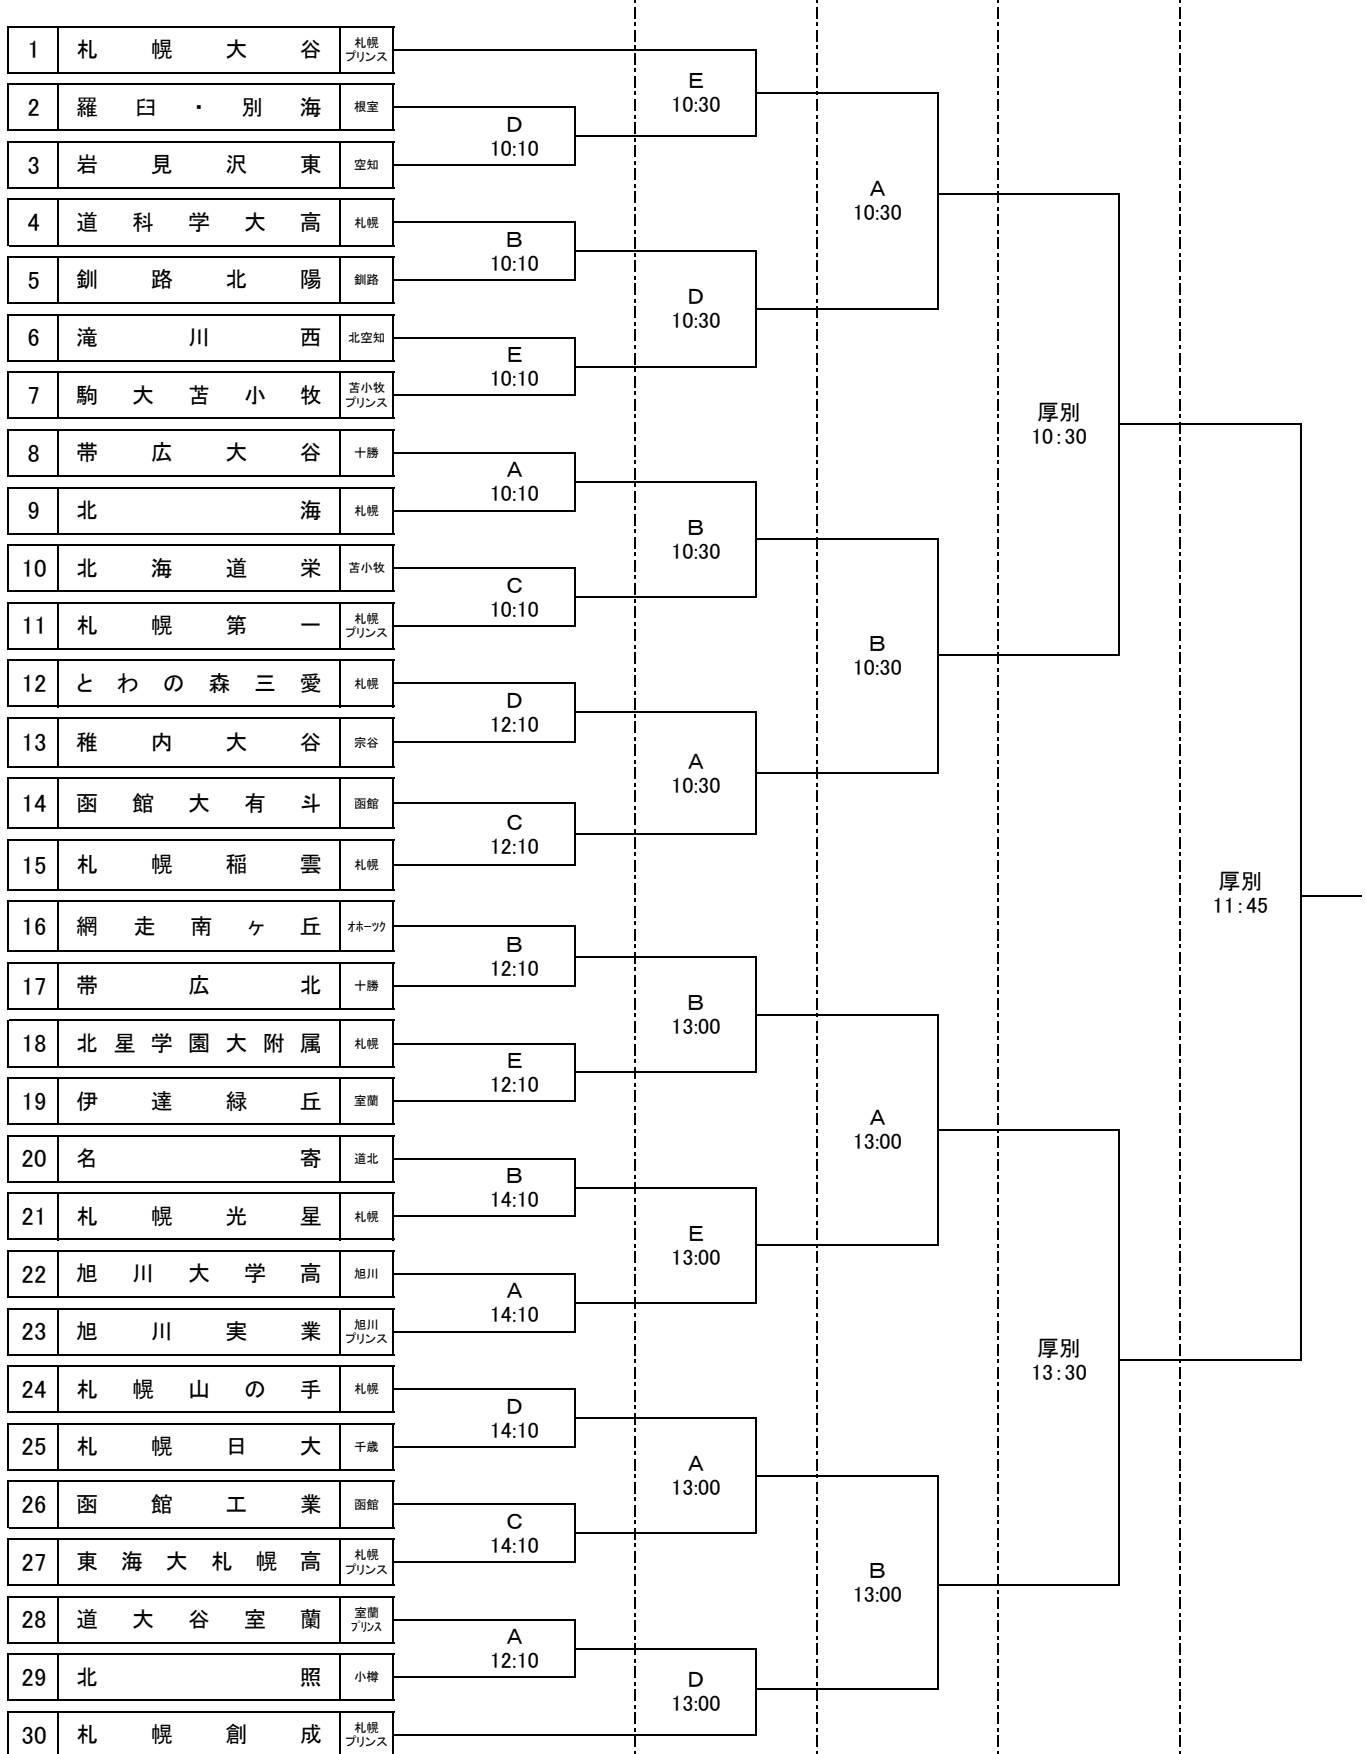

2020年度 第99回 全国高校サッカー選手権大会 北海道大会

○会場（1～3回戦）

- [A]札幌サッカーアミューズメントパーク 人工芝グラウンド
  - [B]札幌市東雁来公園サッカー場 東グラウンド
  - [C]札幌市東雁来公園サッカー場 西グラウンド
  - [D]札幌創成高等学校 石狩グラウンド
  - [E]札幌大谷高等学校 丘珠グラウンド
- （準決勝・決勝） 札幌厚別公園競技場

10/17(土)

10/18(日)

10/19(月)

10/24(土)

10/25(日)