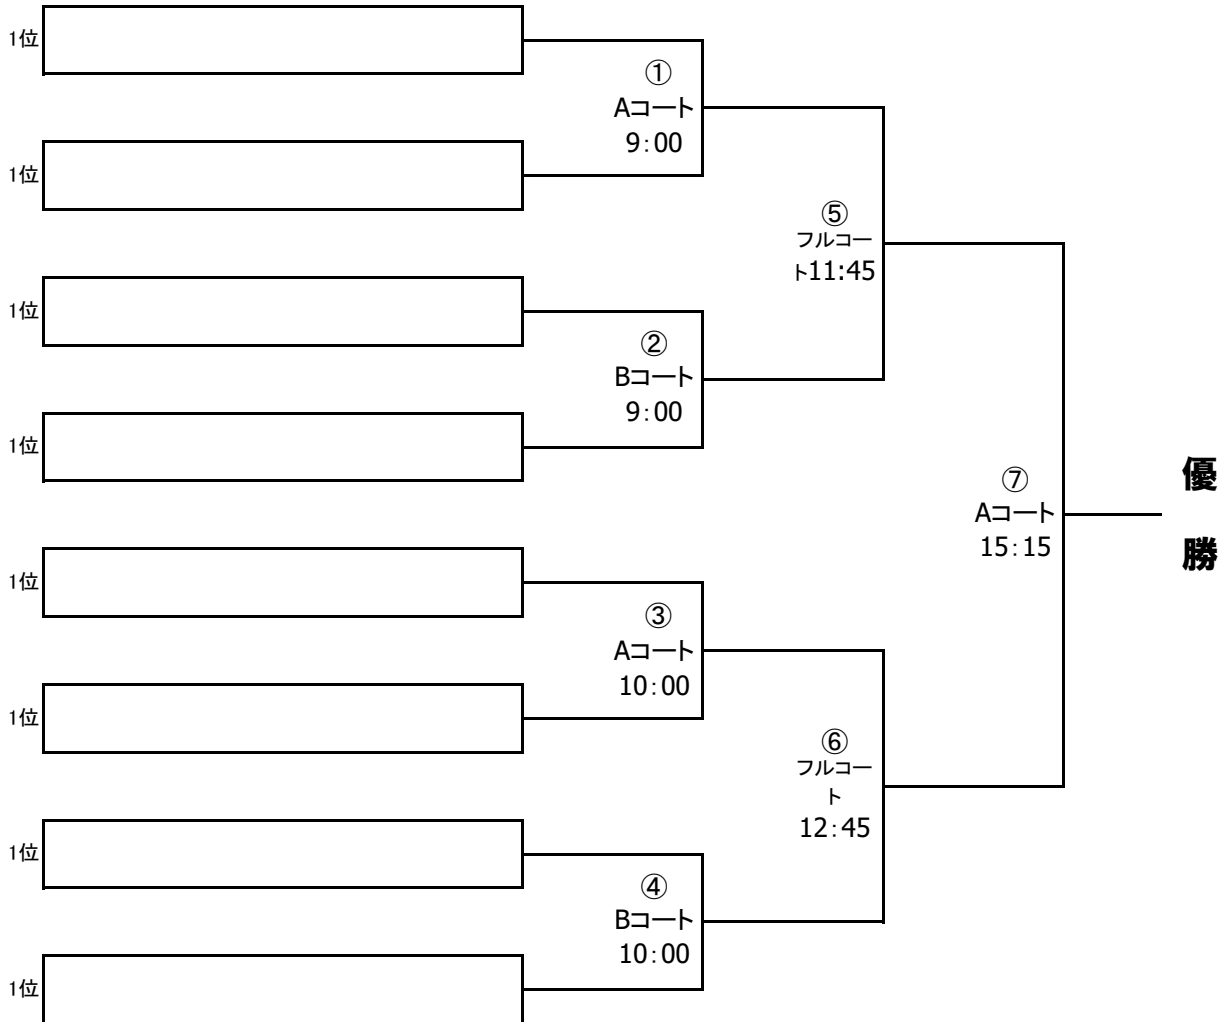

### ■ 1次ラウンド

◎ 2月1日(土)

《会場:北ガスアリーナ札幌46》

試合時間:10分-3分-10分 プレーイングタイム

開始予定	No	コート	対戦チーム名(ホーム)		VS	対戦チーム名(アウェイ)	
10:00	①	A	A-1	稚内ステラマーレ	—	A-2	札幌信濃FC
		B	A-3	CIELO BELINDA ASAHIKAWA	—	A-4	Teine EGZAS FC
		C	B-1	BP函館キルティ	—	B-2	室蘭アイスパーズ
11:00	②	A	C-1	小樽Corsa'rio	—	C-2	A S C 北海道レディース
		B	D-1	東白石あかつきFC	—	D-2	旭川女子アチーボ
		C	E-1	十勝FSリトルガールズ	—	E-2	CLIO-NE
12:00	③	A	A-3	CIELO BELINDA ASAHIKAWA	—	A-1	稚内ステラマーレ
		B	A-4	Teine EGZAS FC	—	A-2	札幌信濃FC
		C	B-2	室蘭アイスパーズ	—	B-3	札幌BONITA FC
13:00	④	A	C-2	A S C 北海道レディース	—	C-3	Colmillo
		B	D-2	旭川女子アチーボ	—	D-3	帯広北高等学校女子サッカー部
		C	E-2	CLIO-NE	—	E-3	レイナージョ フットサルクラブ
14:00	⑤	A	F-1	クラブフィールズ・リング	—	F-2	S.L DasSpeed
		B	G-1	札幌北斗高校女子サッカー部	—	G-2	BrillaLula函館
		C	H-1	とかち甲山	—	H-2	札幌大学女子サッカー部ヴィスタ
15:00	⑥	A	A-1	稚内ステラマーレ	—	A-4	Teine EGZAS FC
		B	A-2	札幌信濃FC	—	A-3	CIELO BELINDA ASAHIKAWA
		C	B-3	札幌BONITA FC	—	B-1	BP函館キルティ
16:00	⑦	A	F-2	S.L DasSpeed	—	F-3	北海道函館稜北高等学校
		B	G-2	BrillaLula函館	—	G-3	札幌レディース
		C	H-2	札幌大学女子サッカー部ヴィスタ	—	H-3	北海道文教大学明清高等学校女子サッカー部
17:00	⑧	A	C-3	Colmillo	—	C-1	小樽Corsa'rio
		B	D-3	帯広北高等学校女子サッカー部	—	D-1	東白石あかつきFC
		C	E-3	レイナージョ フットサルクラブ	—	E-1	十勝FSリトルガールズ
18:00	⑨	A	F-3	北海道函館稜北高等学校	—	F-1	クラブフィールズ・リング
		B	G-3	札幌レディース	—	G-1	札幌北斗高校女子サッカー部
		C	H-3	北海道文教大学明清高等学校女子サッカー部	—	H-1	とかち甲山

### ■ 決勝ラウンド

《会場:北海道立野幌総合運動公園総合体育館》

◎ 2月2日(日)

試合時間:10分-3分-10分 プレーイングタイム

(決勝):15分-5分-15分 プレーイングタイム

開始予定	No	コート	対戦チーム名(ホーム)		VS	対戦チーム名(アウェイ)	
9:00	①	A			—		
	②	B			—		
10:00	③	A			—		
	④	B			—		
11:45	⑤	フル	①の勝者		—	②の勝者	
12:45	⑥	フル	③の勝者		—	④の勝者	
15:15	⑦	フル	⑤の勝者		—	⑥の勝者	

## ■ 決勝ラウンド

◎ 2月2日(日)

試合時間:10分-3分-10分 プレーイングタイム

(決勝):15分-5分-15分 プレーイングタイム

《会場:北海道立野幌総合運動公園総合体育館》

※ 決勝ラウンドは、各グループ1位のチームによりノックアウト方式で行います。

※ 決勝ラウンドの組合せ抽選は、1次ラウンド終了後に行います。

※ 3位決定戦は行わず、準決勝敗退の両チームを3位とします。