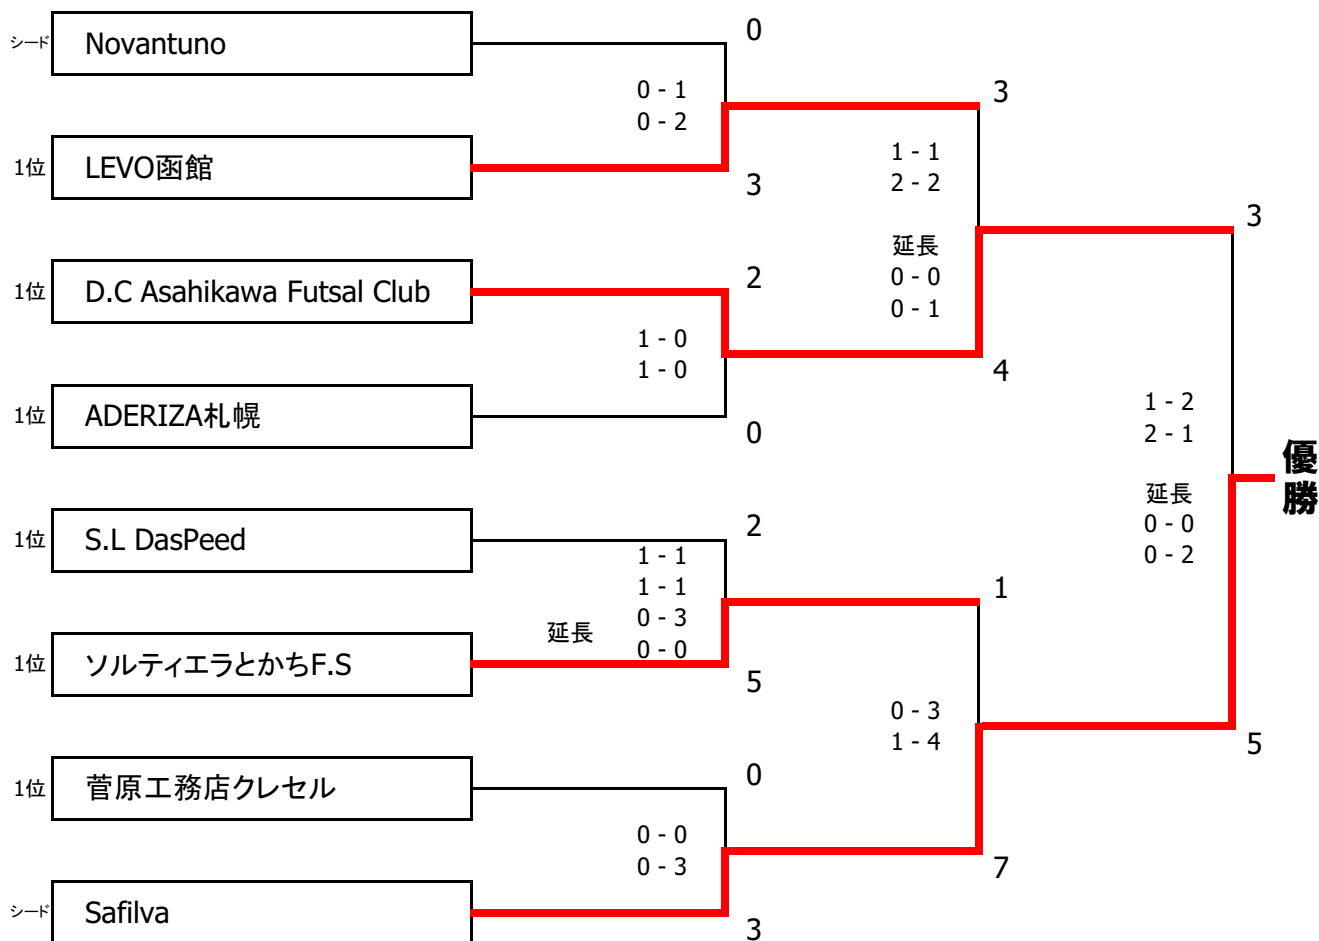

JFA 第25回全日本フットサル選手権大会 北海道代表決定戦結果

期 日 : 2020年1月11日(土) ~ 1月12日(日)

会 場 : 苫小牧市総合体育館

主 管 : 苫小牧地区サッカー協会

優 勝	Safilva
準優勝	D.C Asahikawa Futsal Club
第3位	LEVO函館
第3位	ソルティエラとかちF.S

■ 決勝ラウンド

◎ 1月12日(日)

■ 1次ラウンド対戦表

◎ 1月11日(土)

Aグループ	アデリーザ	緑の森	ドミナル	勝	分	敗	勝点	得点	失点	得失点	順位
ADERIZA札幌		○ 8 - 1	○ 4 - 1	2	0	0	6	12	2	10	1
緑の森AHFC	● 1 - 8		○ 5 - 4	1	0	1	3	6	12	-6	2
Dominar	● 1 - 4	● 4 - 5		0	0	2	0	5	9	-4	3

Bグループ	クレセル	マジョーラ	エルビエン	勝	分	敗	勝点	得点	失点	得失点	順位
菅原工務店クレセル		○ 3 - 2	○ 4 - 0	2	0	0	6	7	2	5	1
マジョーラF	● 2 - 3		○ 5 - 3	1	0	1	3	7	6	1	2
el.bien futsal club	● 0 - 4	● 3 - 5		0	0	2	0	3	9	-6	3